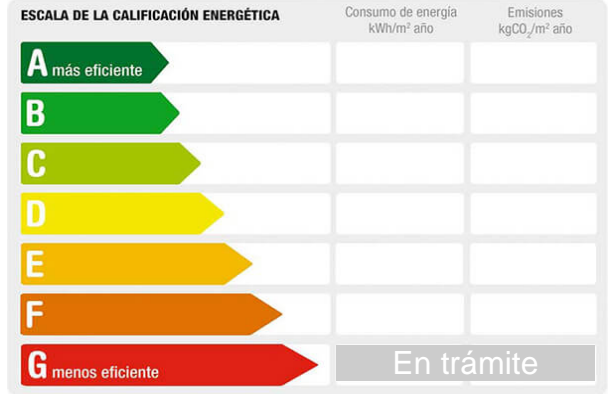

Referencia: **24105**
 Tipo inmueble: Bungalow Alto
 Operación: Venta
 Precio: **120.000 €**
 Estado: Estado de origen

Dirección: Urbanizacion Cabo Verde
 Población: Torrevieja
 Provincia: Alicante
 Cod. postal: 3188
 Zona: Cabo Cervera