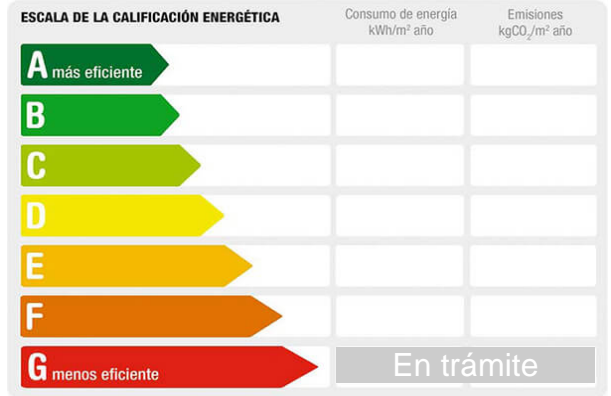

M² construidos: 56	Suelo de: gres	Metros de parcela: 168
M² terraza: 38	Terraza(s): 1	Dormitorios: 2
Orientación: oeste	Baños: 1	Antigüedad: 1997
Exterior/Interior: exterior		

Descripción:

La hermosa casa adosada con terraza, solarium y aparcamiento privado cerca de la playa tiene 2 dormitorios y un baño en una superficie habitable de 56m² en una parcela de 168m². La propiedad tiene un aparcamiento privado con espacio para un coche. El solarium tiene una barbacoa para disfrutar de perfectas veladas de barbacoa con la familia y amigos. En la urbanización también hay una piscina comunitaria para refrescarse en las estaciones más cálidas.