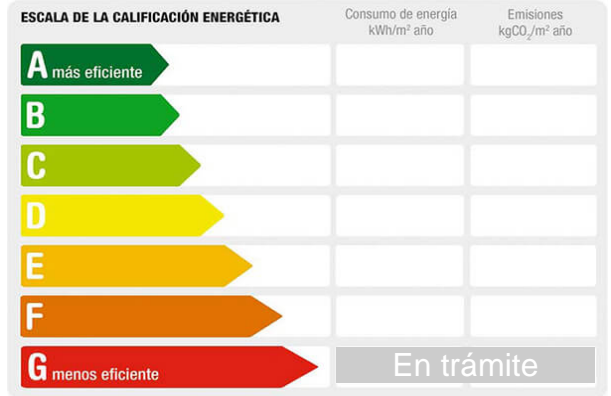

M² construidos: 40	Suelo de: gres	Metros de parcela: 59
M² terraza: 10	Dormitorios: 1	Orientación: oeste
Baños: 1	Exterior/Interior: exterior	

Descripción:

Bungalow bajo en la zona de El Chaparral, Torrevieja. Consta de 40m² en parcela de 59m², que están distribuidos en un espacioso salón, cocina francesa, lavadero, 1 luminoso dormitorio doble y 1 baño completo con bañera y ventana. Dispone de un bonito porche acristalado en la entrada y patio delantero. Se vende amueblado y equipado, con todo lo necesario para entrar a vivir. Por su ubicación, esta vivienda es ideal para disfrutar de unas maravillosas vacaciones, o incluso para vivir todo el año. Se encuentra en una zona muy tranquila, al alcance de todo tipo de servicios, como restaurantes, bares, colegios, farmacias, entretenimiento, etc. Dispone de buen acceso a las principales vías de circulación. Está a escasos 2km del Parque Natural de las Lagunas de la Mata, y a poco más de 3km de la playa.